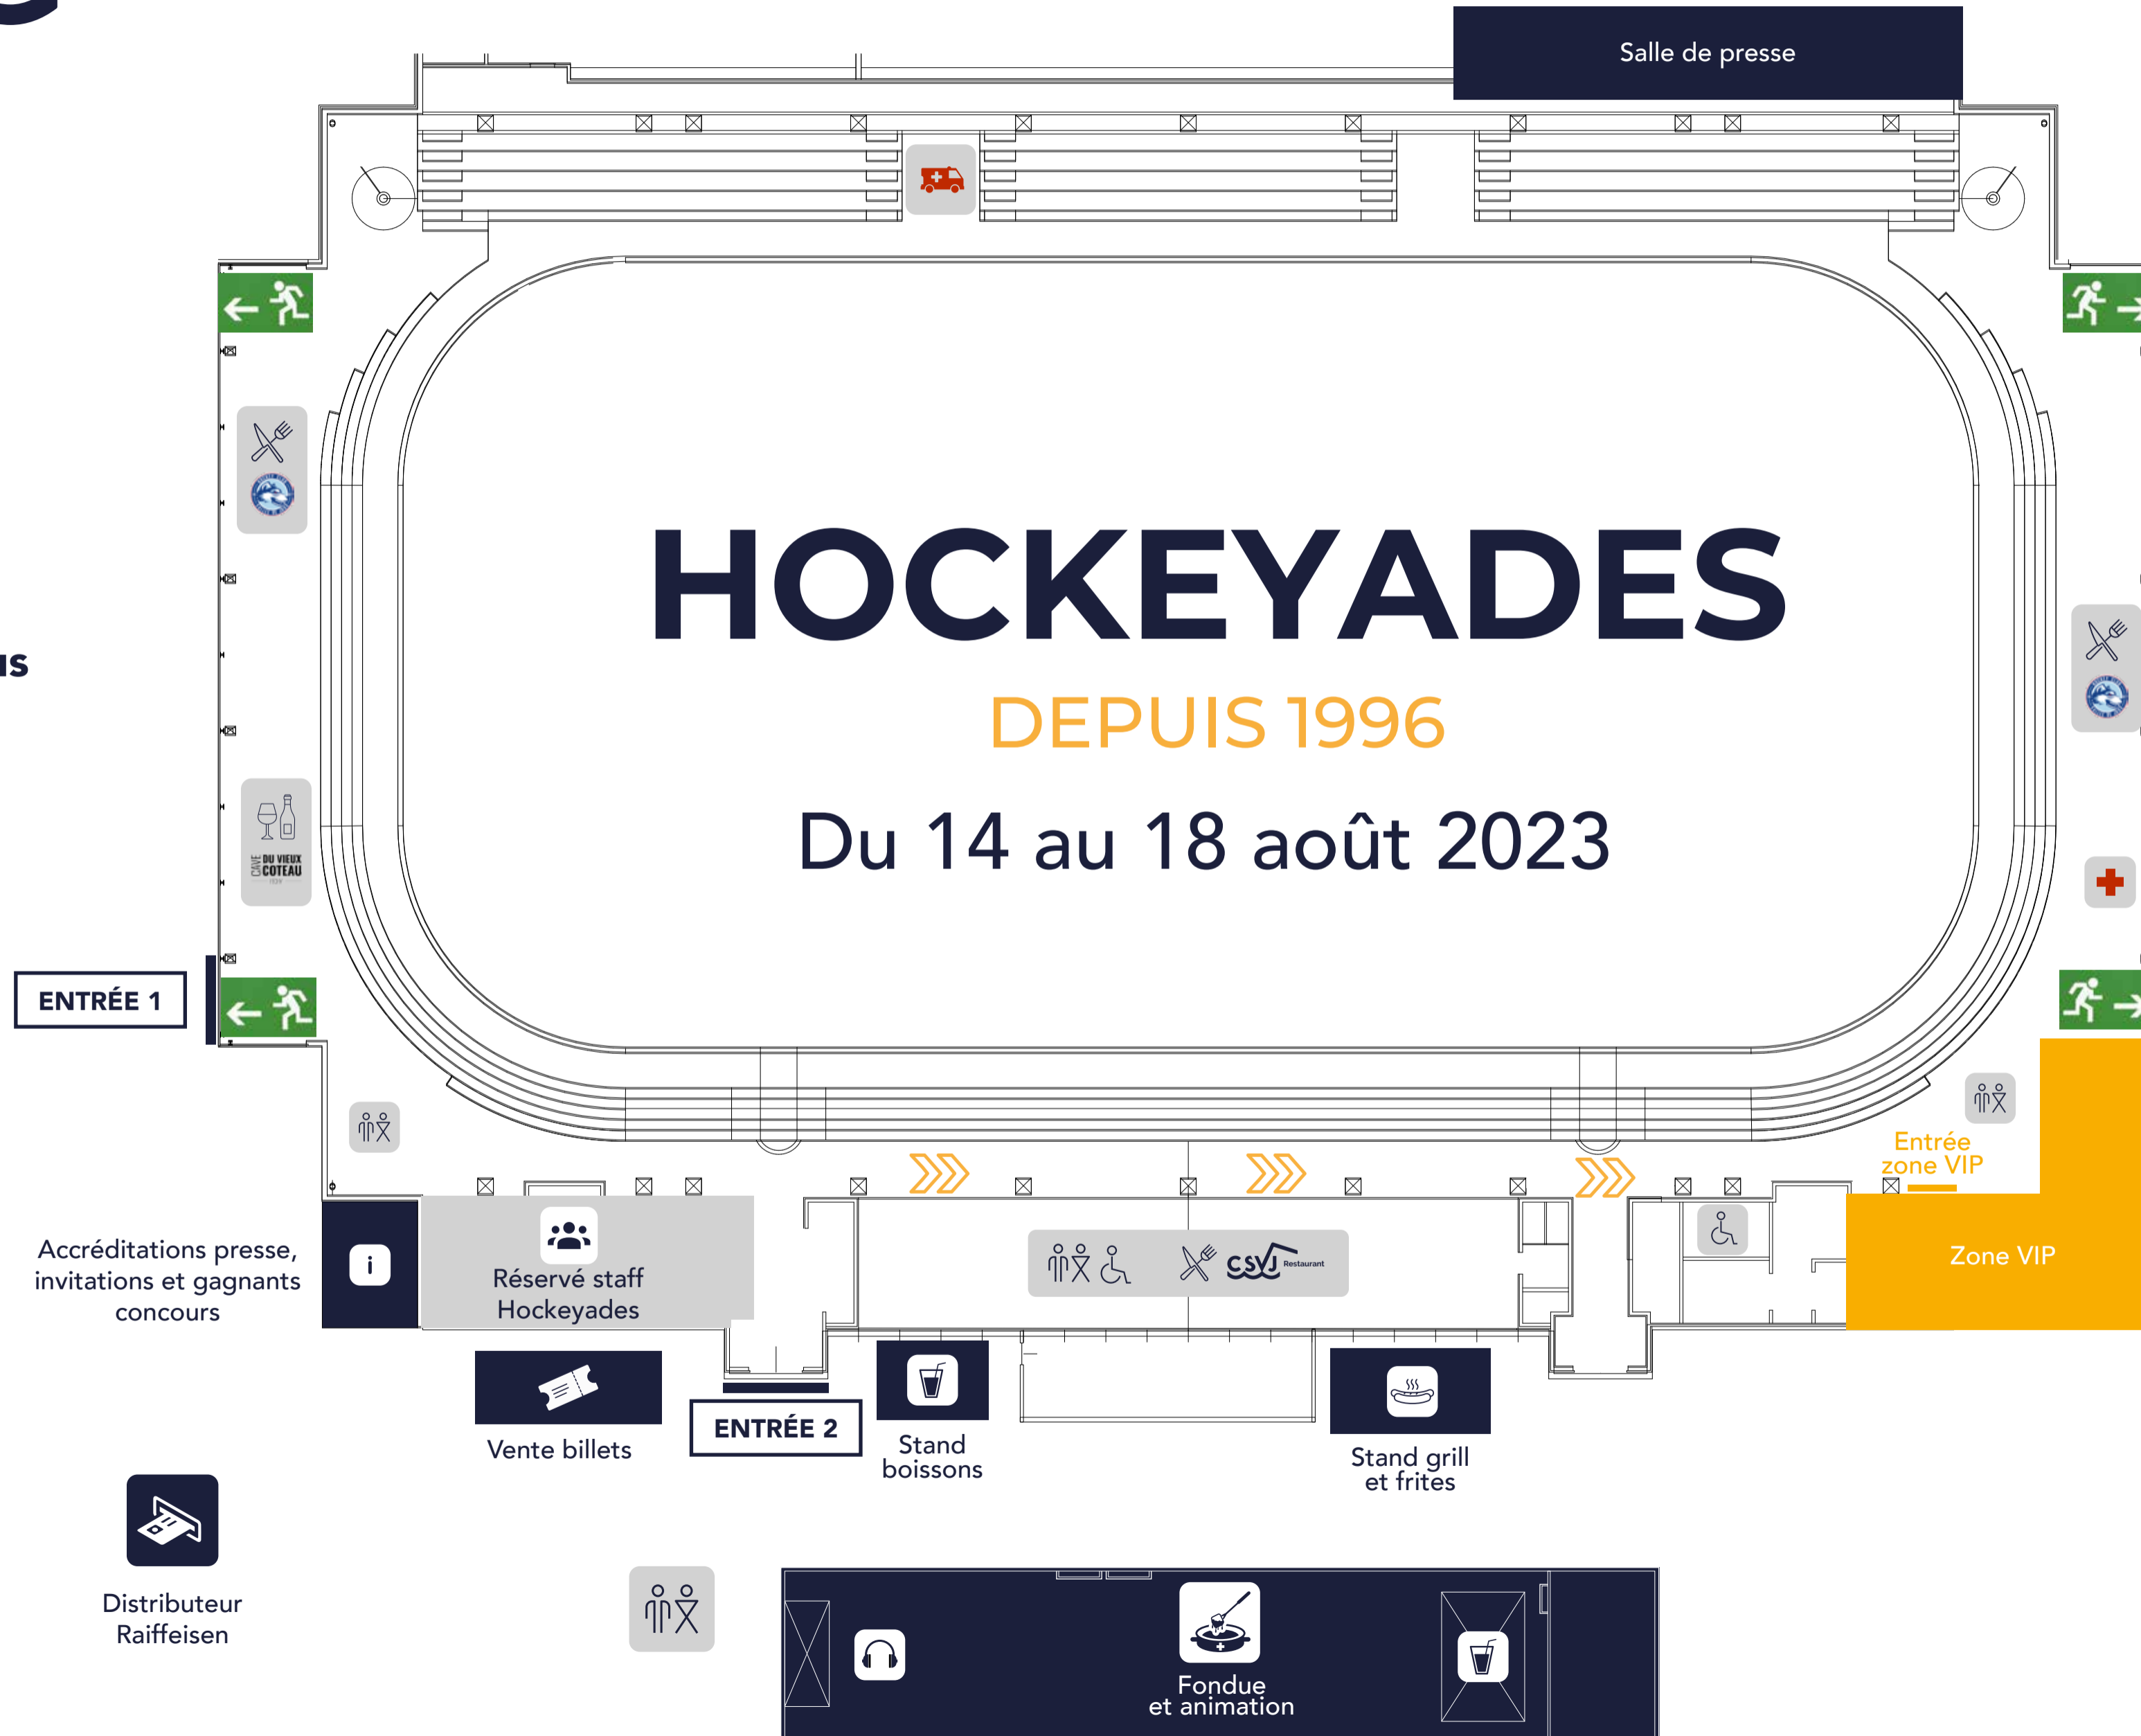

Gare
Sentier-Orient

Le Brassus

Le Pont

Stationnements /
Entrée site des
Hockeyades

Distributeur
Raiffeisen

Fondue
et animation