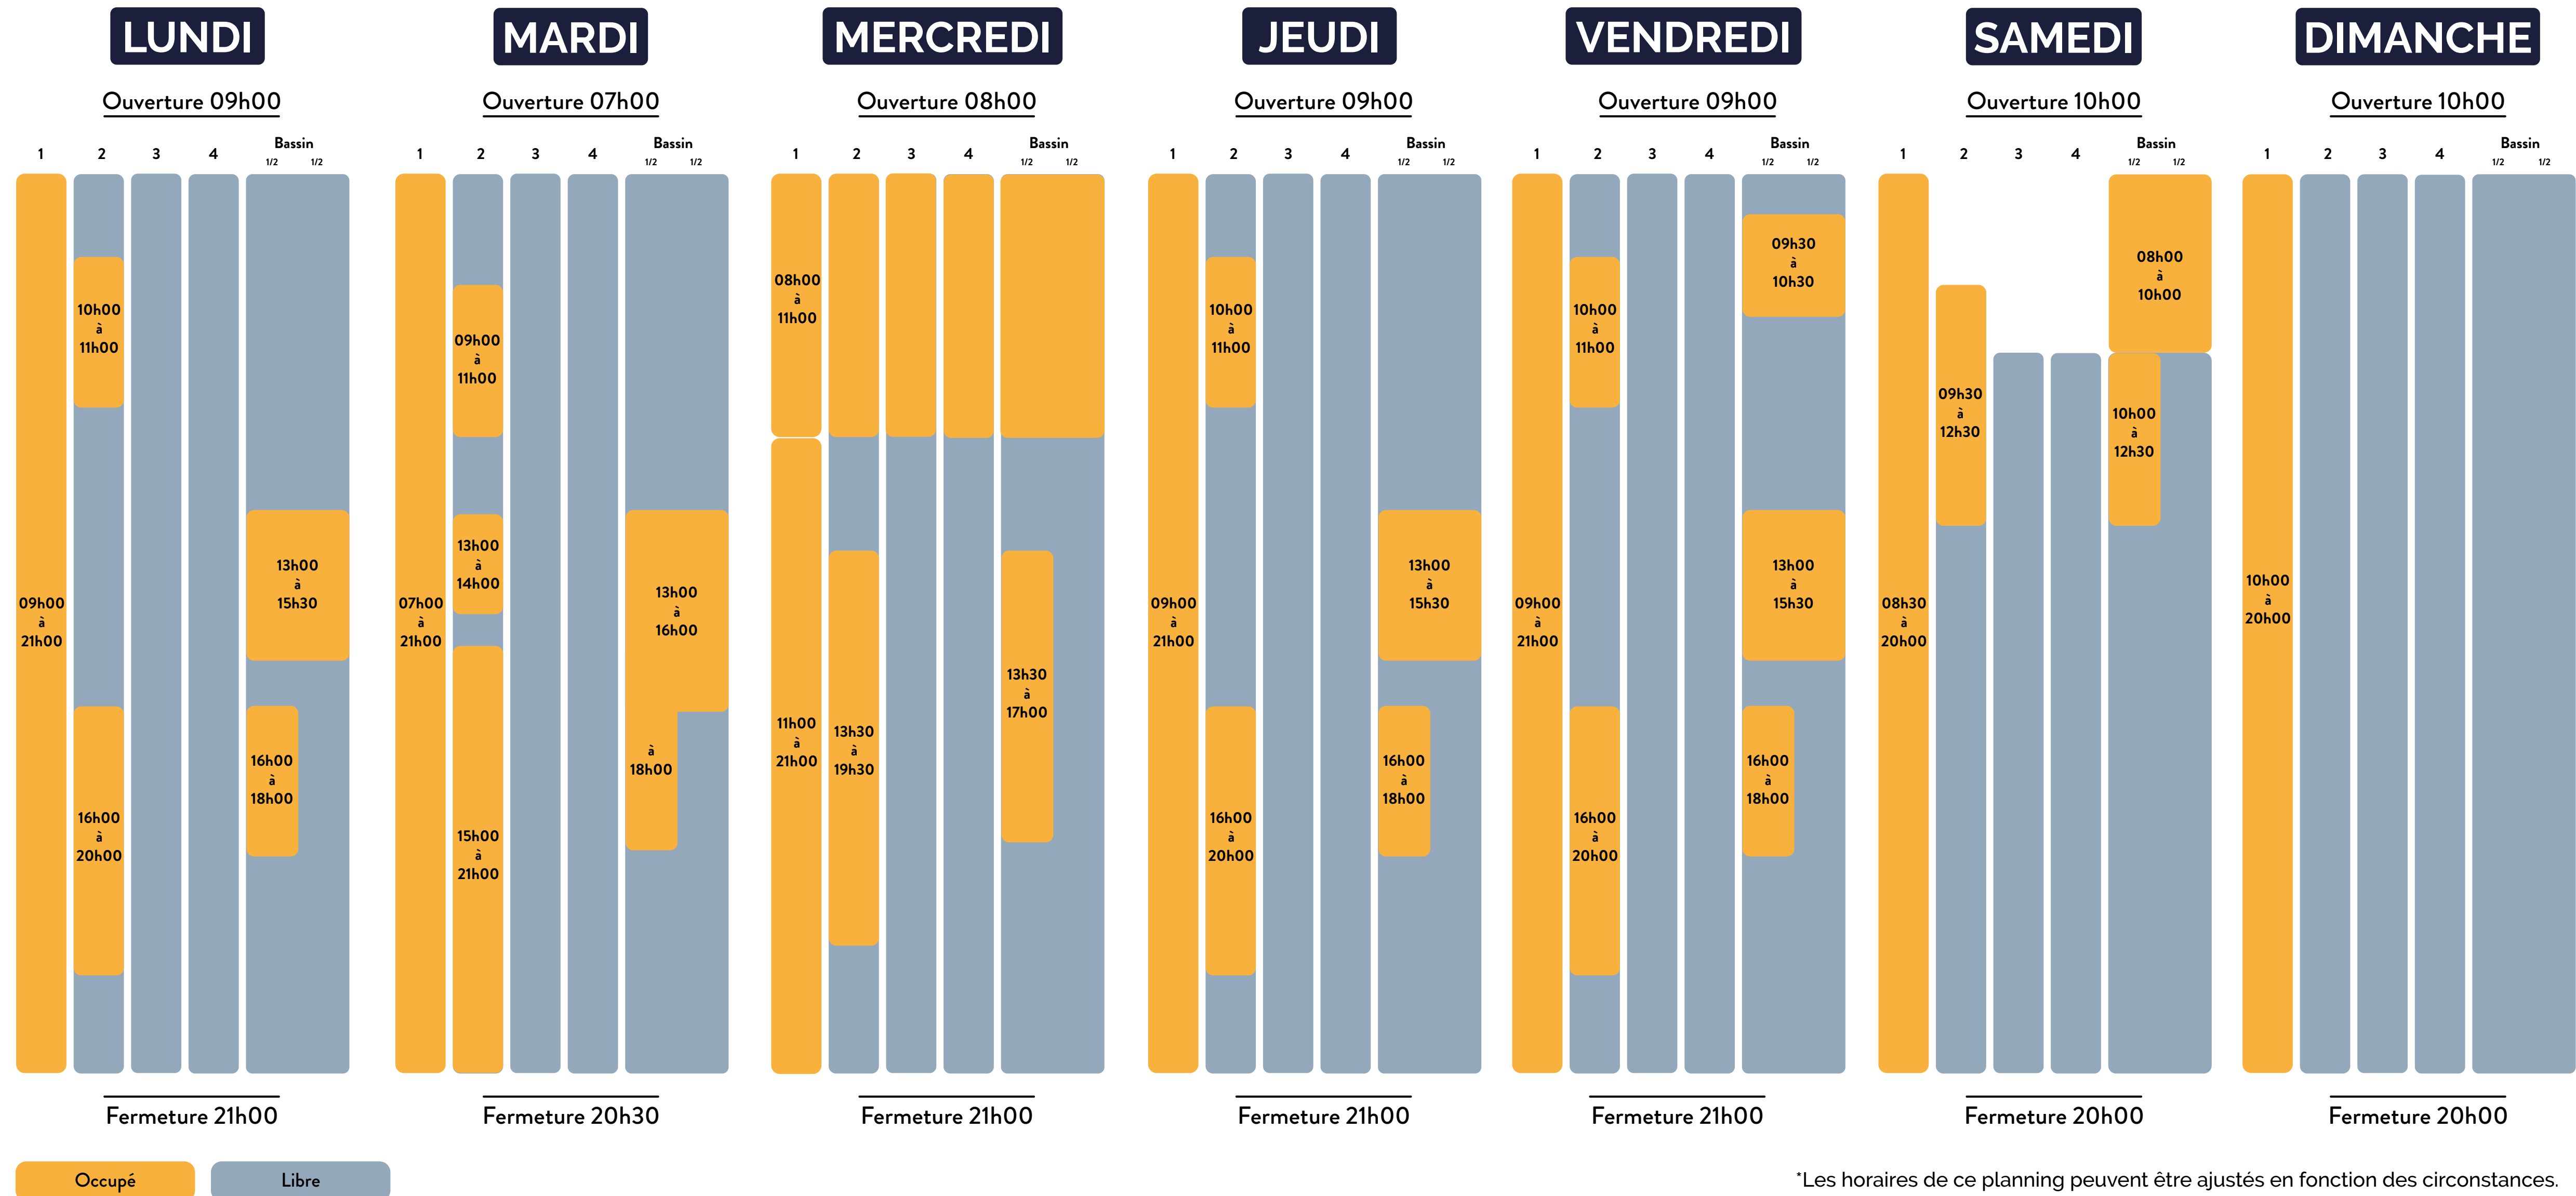

PISCINE DU CENTRE SPORTIF - OCCUPATION DES LIGNES D'EAU*

*Les horaires de ce planning peuvent être ajustés en fonction des circonstances.